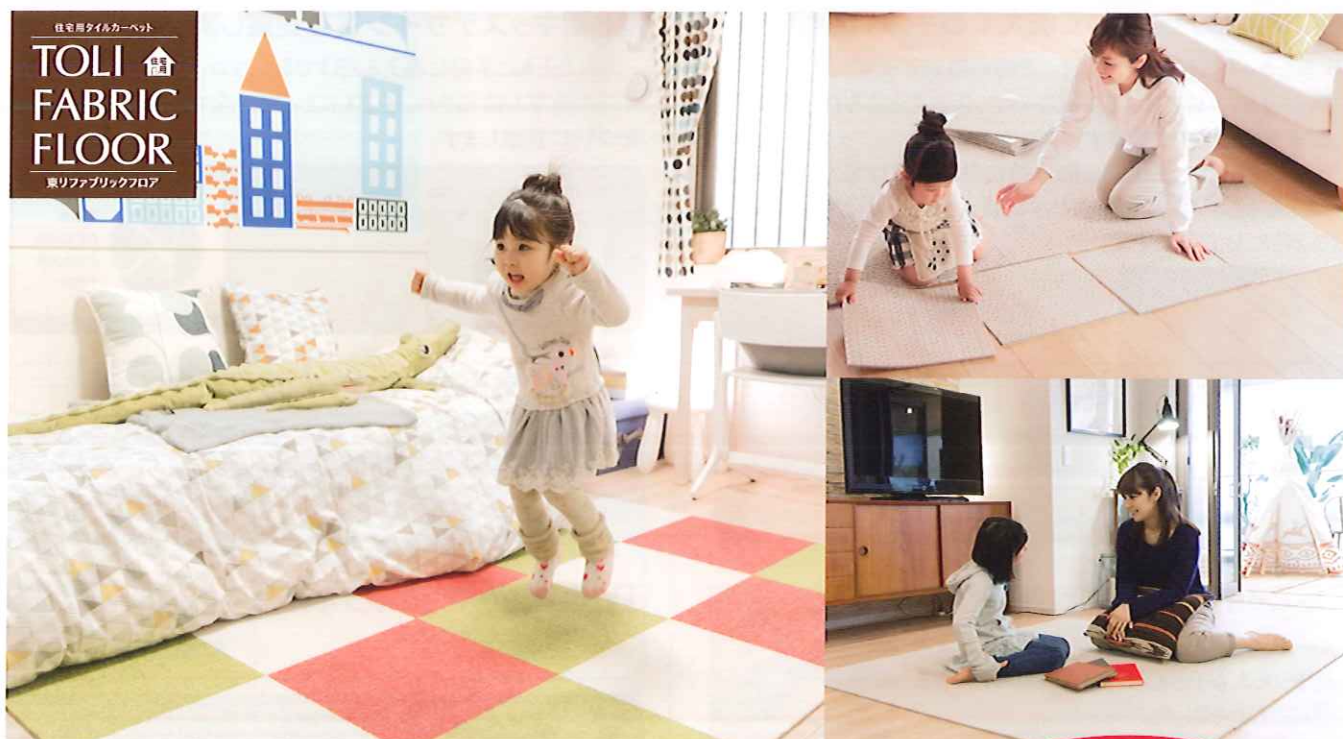

カーペットの新しいかたち♪

東リ株式会社

住宅用 よろこびを敷きつめる タイルカーペット!

かんたんリフォームカーペット 「東リファブリックフロア」

4つの優れた特長

TVCMオンエア!
2015年2月15日～3ヶ月間
※詳しくは裏面へ!

- 安全** ▶▶ 滑りにくく、パイル(糸)+クッション層で転倒時の衝撃を和らげます。
- ズレない** ▶▶ 床にしっかり吸着し、ずれません。独自加工で何度でも繰り返し使用できます。
- 清潔** ▶▶ 汚れても汚れた部分だけ取り外して手洗いです。一部消臭機能付き。
- 床面保護** ▶▶ フローリングなどの床材を、きれいなままキズからガードします。

かんたんリフォームカーペット 「東リファブリックフロア」

生活音をやわらげ、ホコリが舞い上がりにくい

気になる下の階へ響く生活音。遊びざかりの小さな子どもがいるご家庭は、特に気を配っている方が多いのではないのでしょうか。

東リファブリックフロアは、暮らしの中で起こるさまざまな衝撃音を低減させ、近隣や下の階へと響く生活音を緩和します。

さらに、ハウスダストの舞上りを抑え込んで、空気を衛生的に保ちます。きちんとした掃除さえ心がければ、とても衛生的な床材と言えます。

タイル状だから、外して洗えてお手入れ簡単

大きなカーペットは汚してしまった時の掃除が大変!

ファブリックフロアはタイル状なので、汚れたところだけ取り外せて、ご家庭で手洗いができます。

万が一傷んでしまっても、部分的に貼替えれば見た目が元通りになるところもポイント。気を遣わずに使えるので、子どもがいるご家庭には特におすすめです。

素足でふれてもあたたかい

カーペットの特長である、フカフカとした踏み心地や、大人も子どももゴロンと寝転びたくなる質感にこだわりました。

床暖房にも対応しているので、家族みんなが集まる憩いのスペースづくりにもぴったりです。

敷くだけでほんわりと暖かい保温性が、団らんやくつろぎの時間に足元を冷えから守ります。

使い方自由自在

床に置くだけでいい住宅用タイルカーペットなので、気軽に貼り替えることができます。生活シーンの様々な変化や、子どもの成長に合わせて、お好きなデザインを選べます。部屋一面に敷き詰めるのもよし、部分的に敷いてラグのようにワンポイントにするのもよし。自分の好きな色や柄を、自分の好きなように敷くことができます。