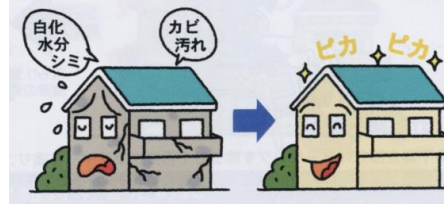

⑨ **Panasonic C-line**  
W750 片引出し シャワ-  
3面鏡  
定価196,500円  
**60% OFF 7.9万円**

⑩ **NORITZ キューボ**  
W600 2ハンドル水栓  
1面鏡  
定価81,000円  
**60% OFF 3.2万円**

⑪ **TOTO サクア**  
W750 片引出し シャワ-  
3面鏡  
定価173,600円  
**35% OFF 11.3万円**

## 外壁・屋根 コーナー

ひび割れや変色していませんか?  
危険信号を見逃さないで!!

① **外壁塗装の目安** (延床20坪)  
★**シリコンセラミック塗装**  
耐久年数 12~15年  
汚れにくく高耐久性! **52万円**~

② **屋根塗装** <㎡> **2,400円**~

割れたり、はずれたり  
していませんか?

③ **雨樋交換** <㎡>  
**2,500円**~