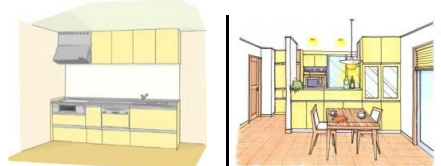

## キッチンコーナー

① **クリナップ ラクエラ**  
システムキッチン I型1800  
開き扉タイプ 定価420,800円  
**60% OFF 16.8万円**

② **Panasonic Vスタイル**  
システムキッチン I型2100  
スライドタイプ 定価596,500円  
**60% OFF 23.8万円**

③ **LIXIL シエラ**  
システムキッチン I型2400  
スライドタイプ 定価592,000円  
**60% OFF 31.2万円**